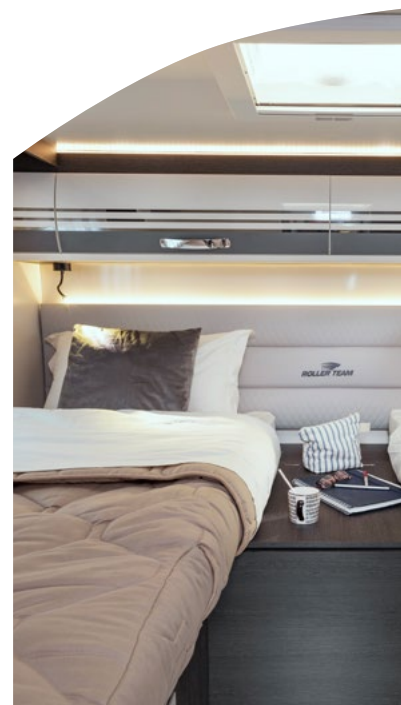

Baño

Los baños de la gama están bien diseñados; los espacios se han optimizado para permitir una buena habitabilidad y garantizar que todo esté al alcance sin renunciar al confort. La funcionalidad y la eficiencia son fundamentales para que el viaje sea una experiencia agradable, por eso los baños de Kronos cuentan con grandes espejos, iluminación LED y muebles altos para almacenamiento, sin olvidar la excelente ventilación que garantiza la ventana de doble acristalamiento.

- ✓ Separación de los espacios con la puerta del baño
- ✓ Ventana opaca de doble acristalamiento
- ✓ Puerta rígida para separación de la ducha
- ✓ Plato de ducha con doble desagüe (si está disponible)